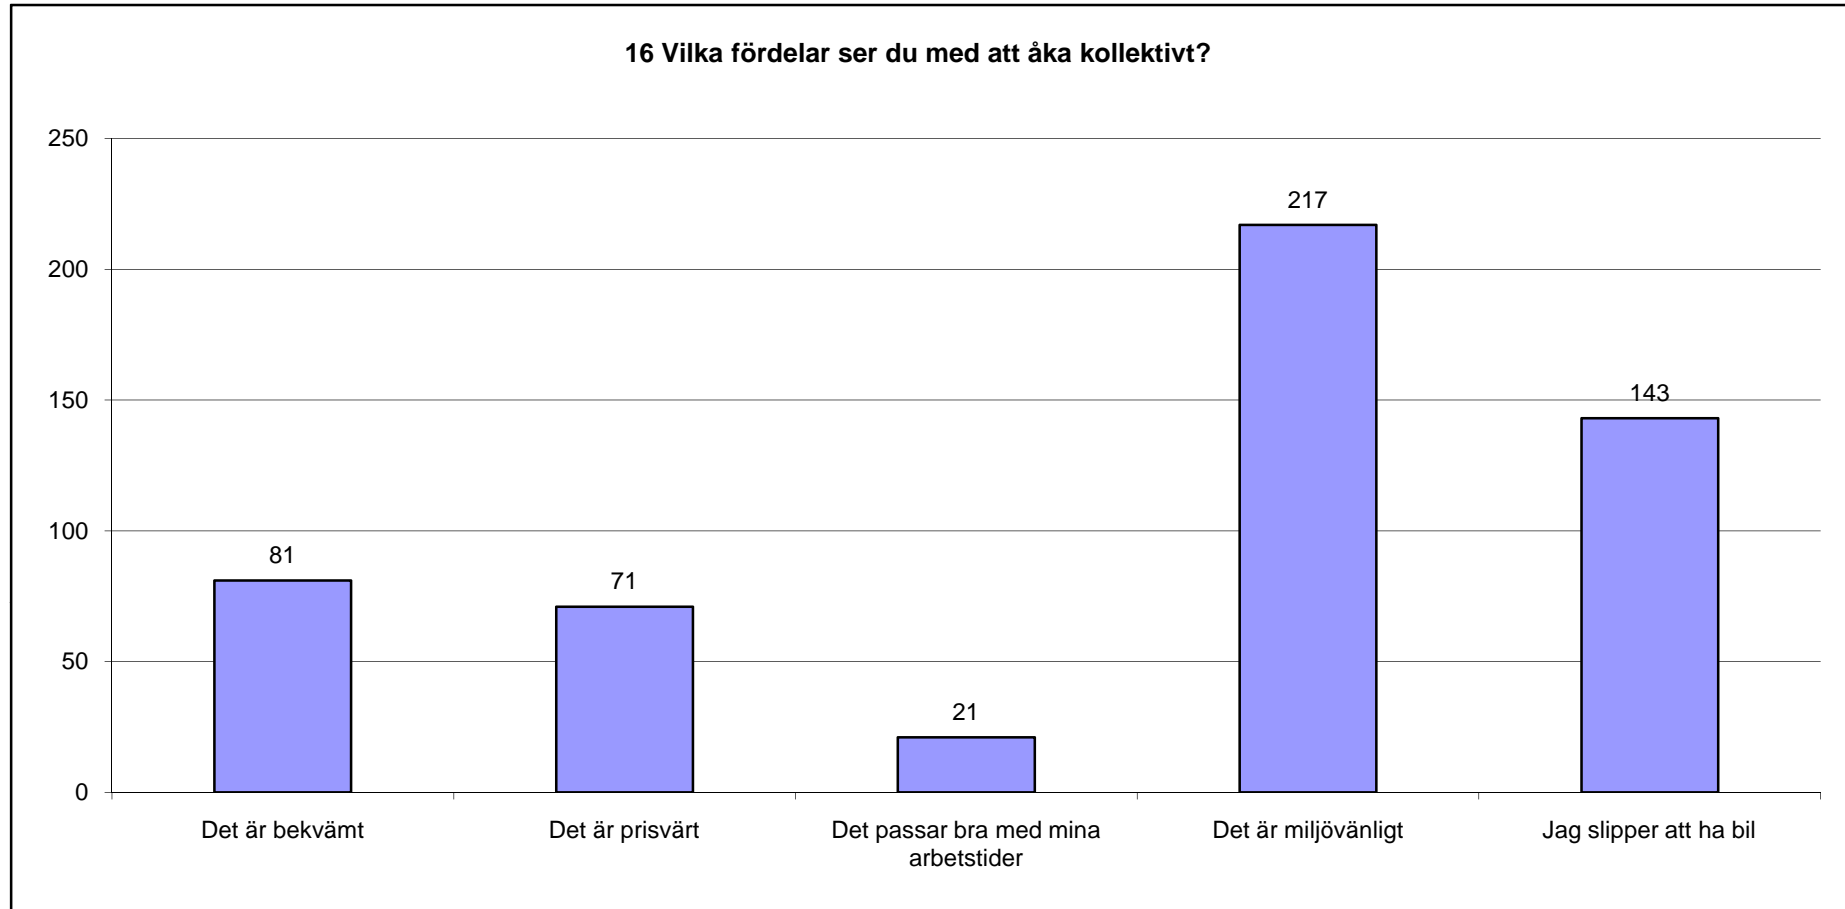

## 15 När skulle du vilja att bussen borde gå från hållplatsen vid arbetsplatsen?

15 När skulle du vilja att bussen borde gå från hållplatsen vid arbetsplatsen?	Absoluta tal	%
16.00-16.15	69	20%
16.15-16.30	41	12%
16.30-16.45	25	7%
16.45-17.00	17	5%
17.00-17.30	18	5%
17.30-18.00	4	1%
Annan tid	153	43%
Obesvarad	25	7%
Ack. svar	352	