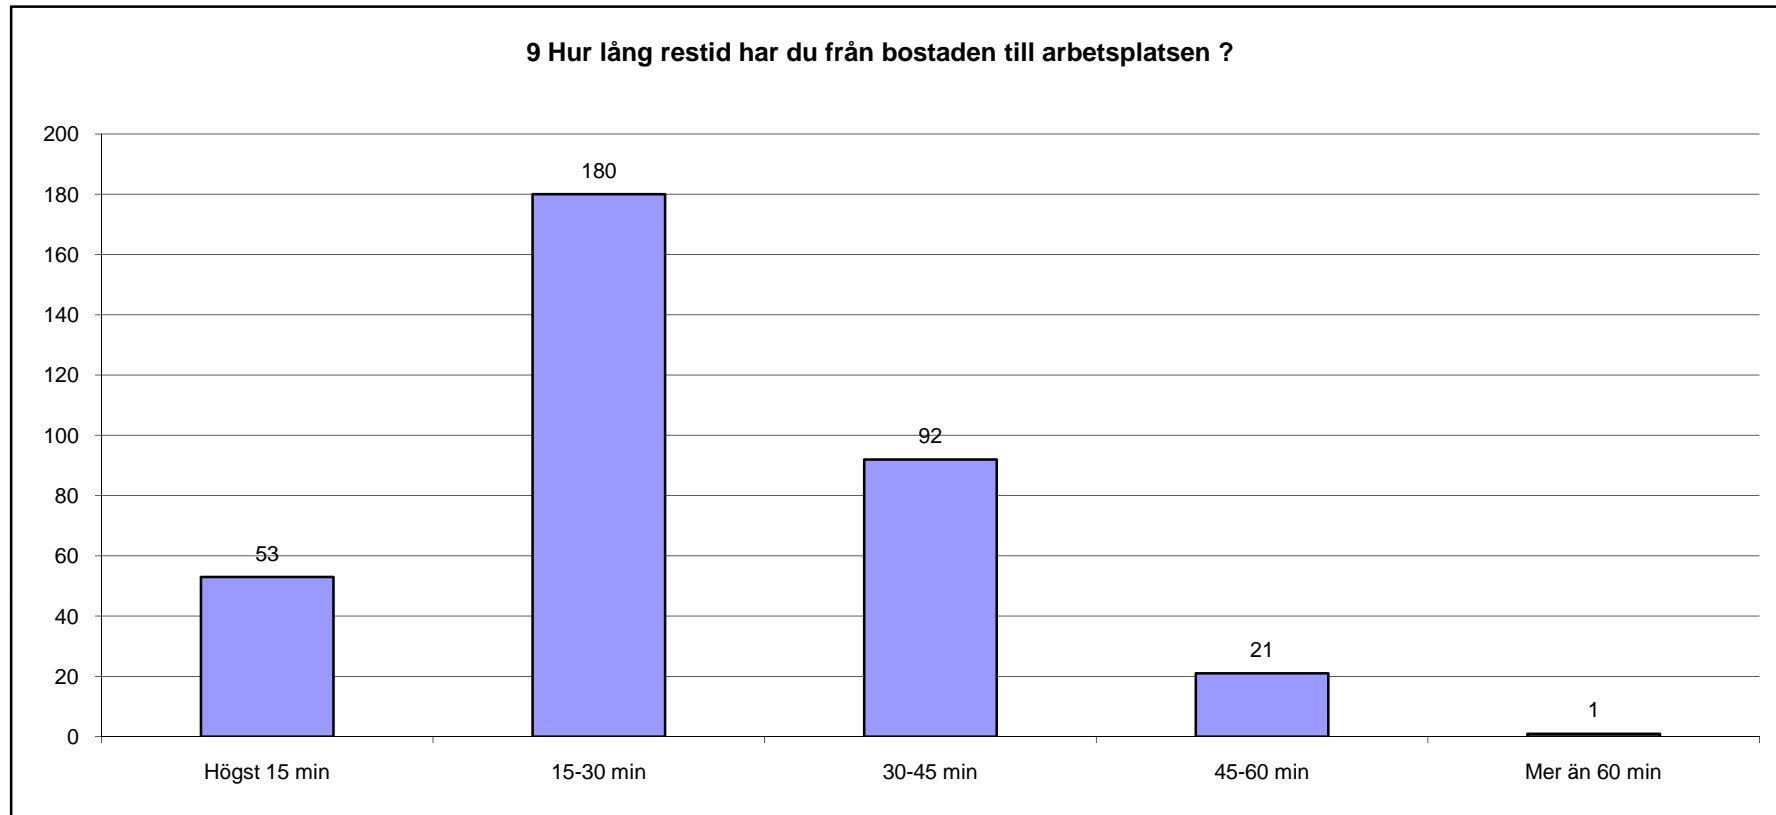

9 Hur lång restid har du från bostaden till arbetsplatsen?	Absoluta tal	%
Högst 15 min	53	15%
15-30 min	180	51%
30-45 min	92	26%
45-60 min	21	6%
Mer än 60 min	1	0%
Obesvarad	5	1%
Ack. svar	352