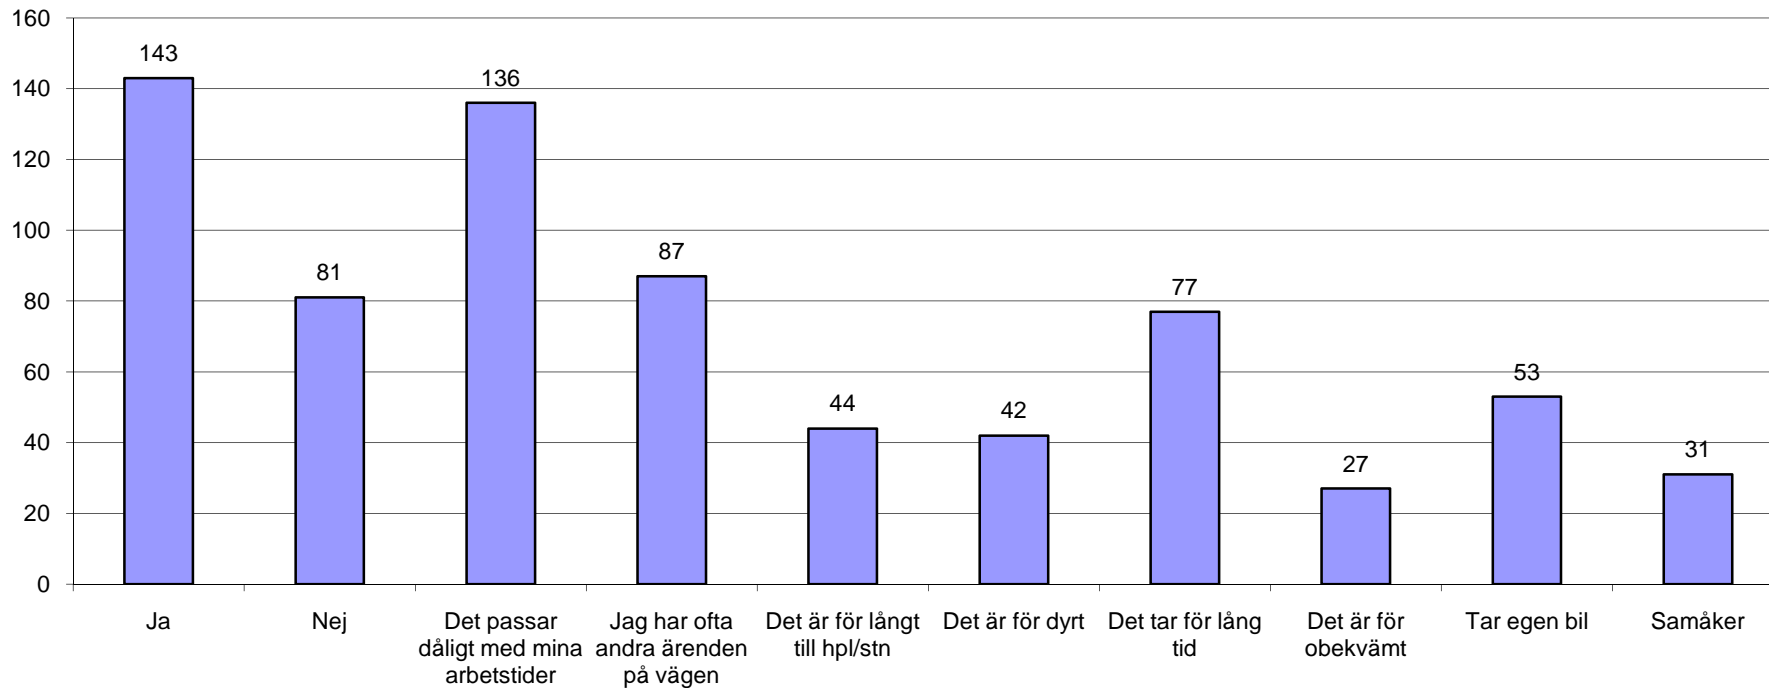

17 Om vi anpassar kollektivtrafiken efter dina önskemål, skulle du då välja att åka kollektivt oftare?

17 Om vi anpassar kollektivtrafiken efter dina önskemål, skulle du då välja att åka kollektivt oftare?

	Absoluta tal	%
Ja	143	41%
Nej	81	23%
Det passar dåligt med mina arbetstider	136	39%
Jag har ofta andra ärenden på vägen	87	25%
Det är för långt till hpl/stn	44	13%
Det är för dyrt	42	12%
Det tar för lång tid	77	22%
Det är för obekvämt	27	8%
Tar egen bil	53	15%
Samåker	31	9%
Obesvarad	8	2%
Ack. svar	352