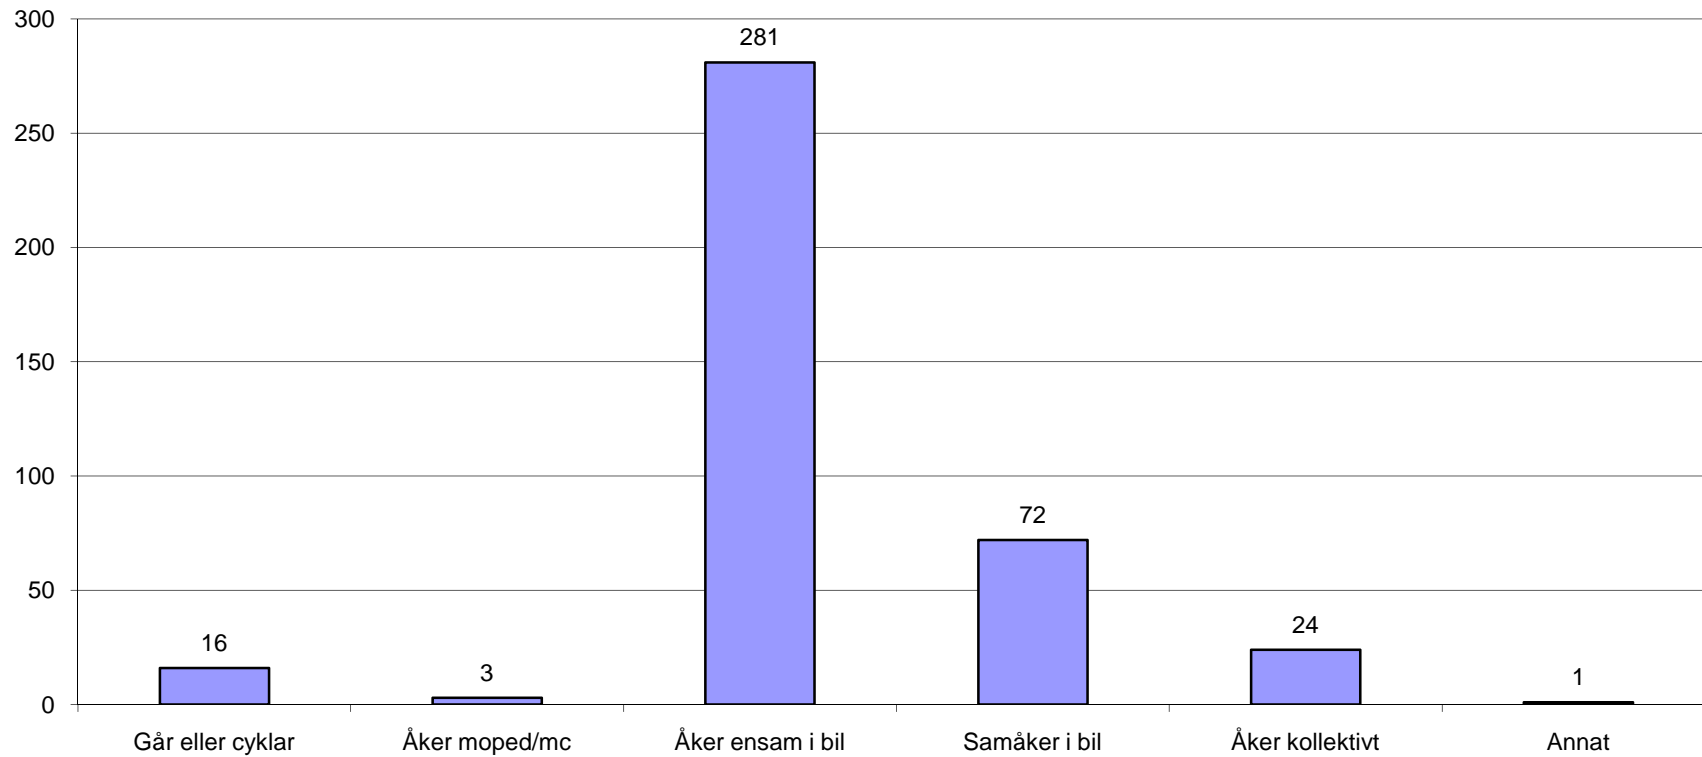

8 Hur tar du dig oftast från din bostad till arbetsplatsen ?

8 Hur tar du dig oftast från din bostad till arbetsplatsen?	Absoluta tal	%
Går eller cyklar	16	5%
Åker moped/mc	3	1%
Åker ensam i bil	281	80%
Samåker i bil	72	20%
Åker kollektivt	24	7%
Annat	1	0%
Obesvarad	12	3%
Ack. svar	352