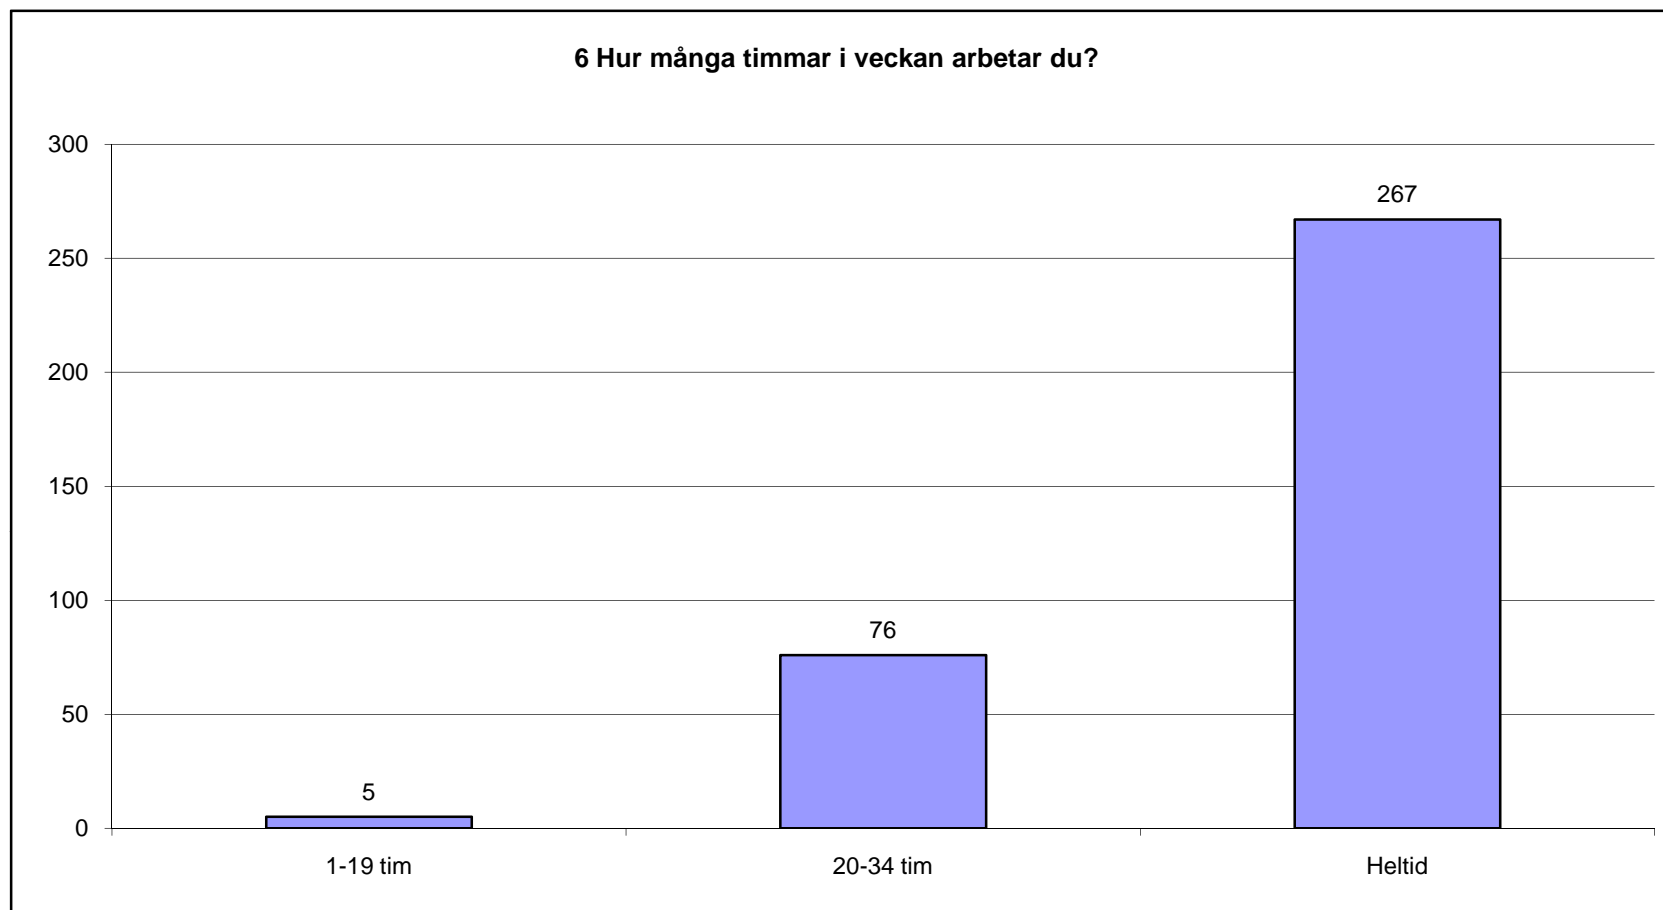

6 Hur många timmar i veckan arbetar du?	Absoluta tal	%
1-19 tim	5	1%
20-34 tim	76	22%
Heltid	267	76%
Obesvarad	4	1%
Ack. svar	352