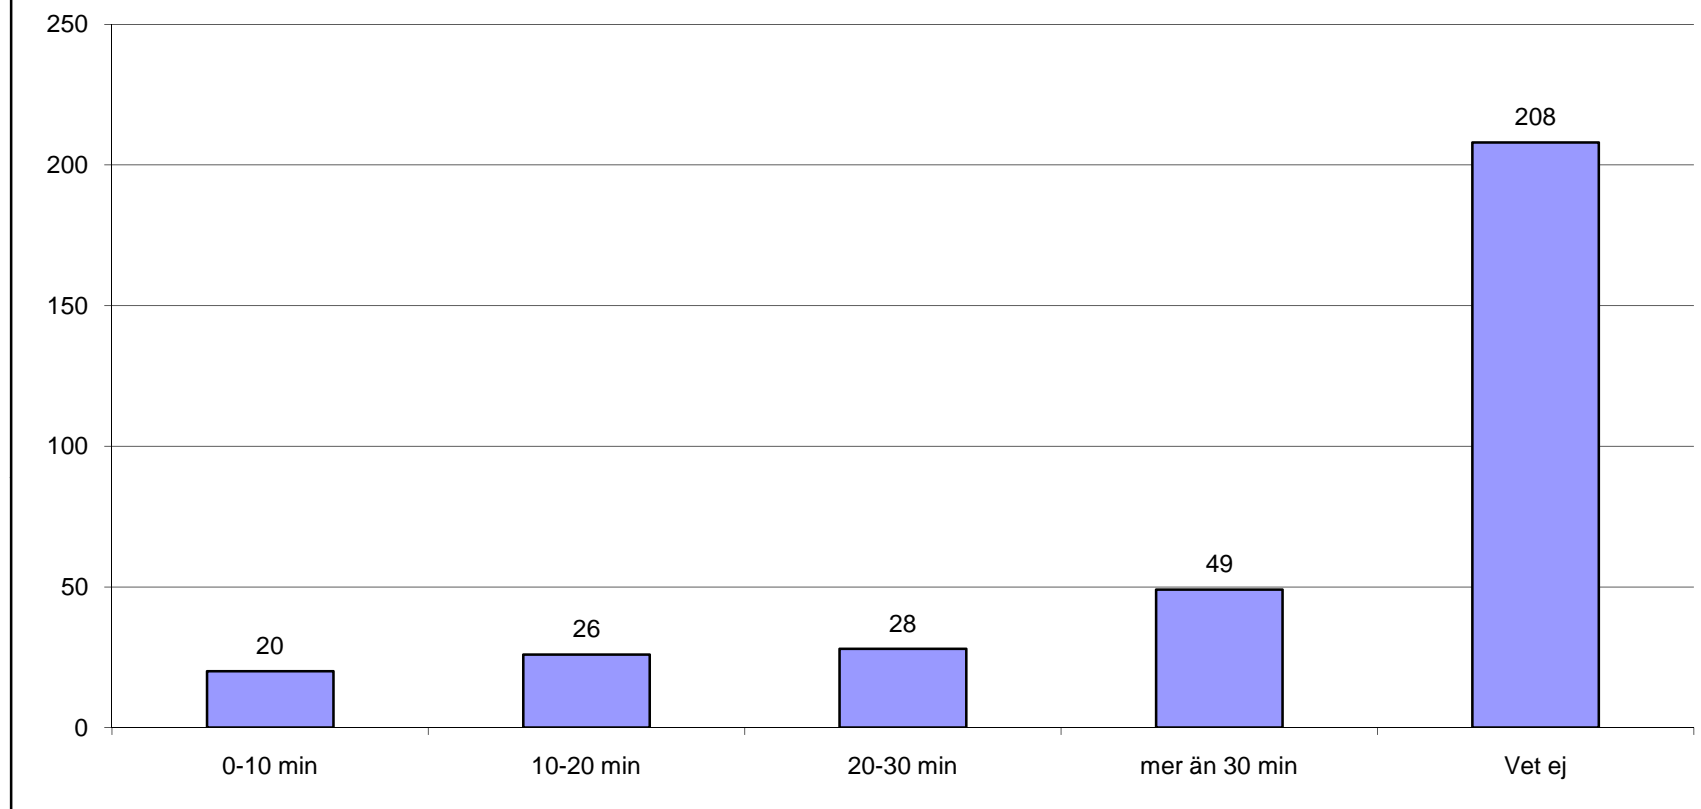

14 Hur lång väntetid har du om du tar bussen från arbetsplatsen?

14 Hur lång väntetid har du om du tar bussen från arbetsplatsen ?	Absoluta tal	%
0-10 min	20	6%
10-20 min	26	7%
20-30 min	28	8%
mer än 30 min	49	14%
Vet ej	208	59%
Obesvarad	21	6%
Ack. svar	352