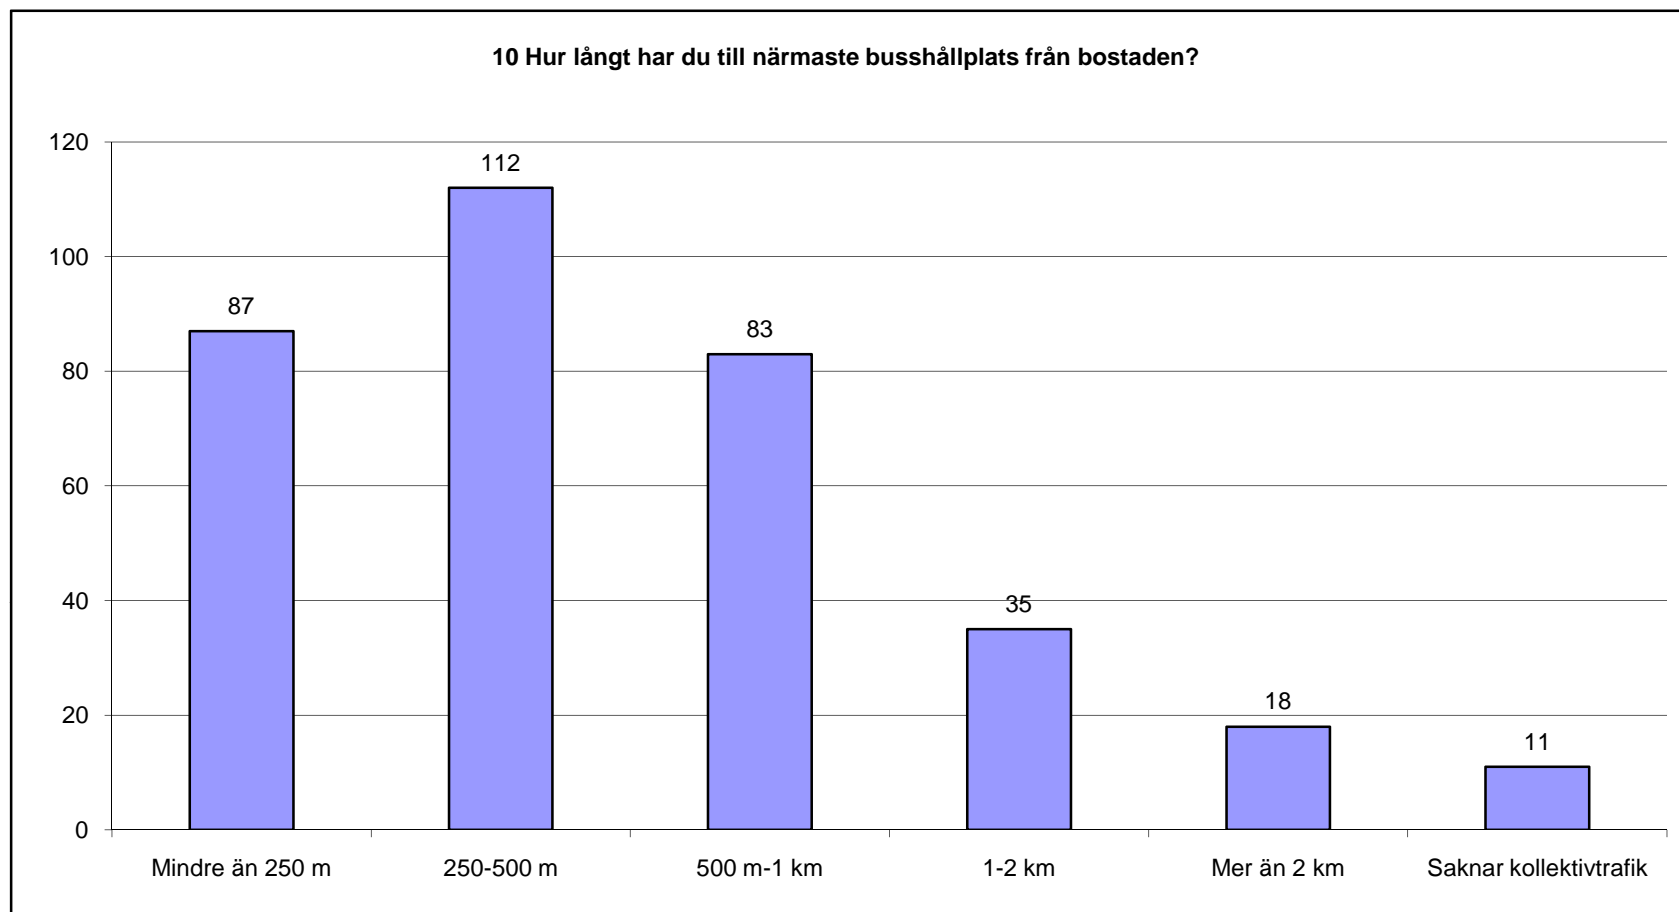

10 Hur långt har du till närmaste busshållplats från bostaden?	Absoluta tal	%
Mindre än 250 m	87	25%
250-500 m	112	32%
500 m-1 km	83	24%
1-2 km	35	10%
Mer än 2 km	18	5%
Saknar kollektivtrafik	11	3%
Obesvarad	6	2%
Ack. svar	352