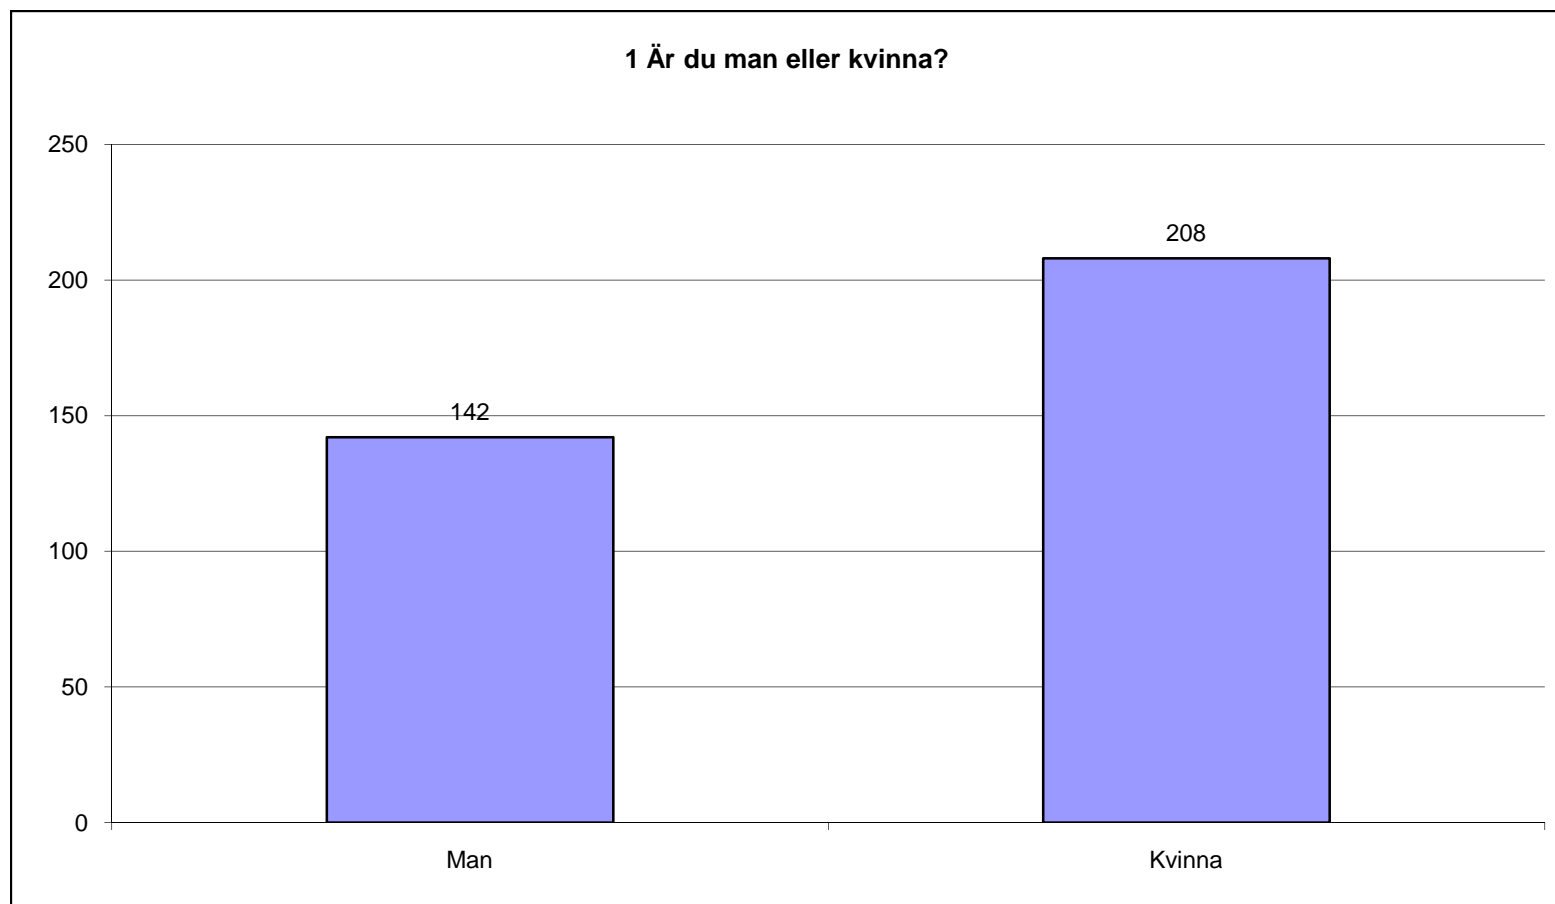

## Arbetspendling-scann

Utförd av: Mora Kommun (mora)

Antal svar: 352

Utförandedatum: 18-05-2009 09:23:02

1 Är du man eller kvinna?	Absoluta tal	%
Man	142	40%
Kvinna	208	59%
Obesvarad	2	1%
Ack. svar	352	