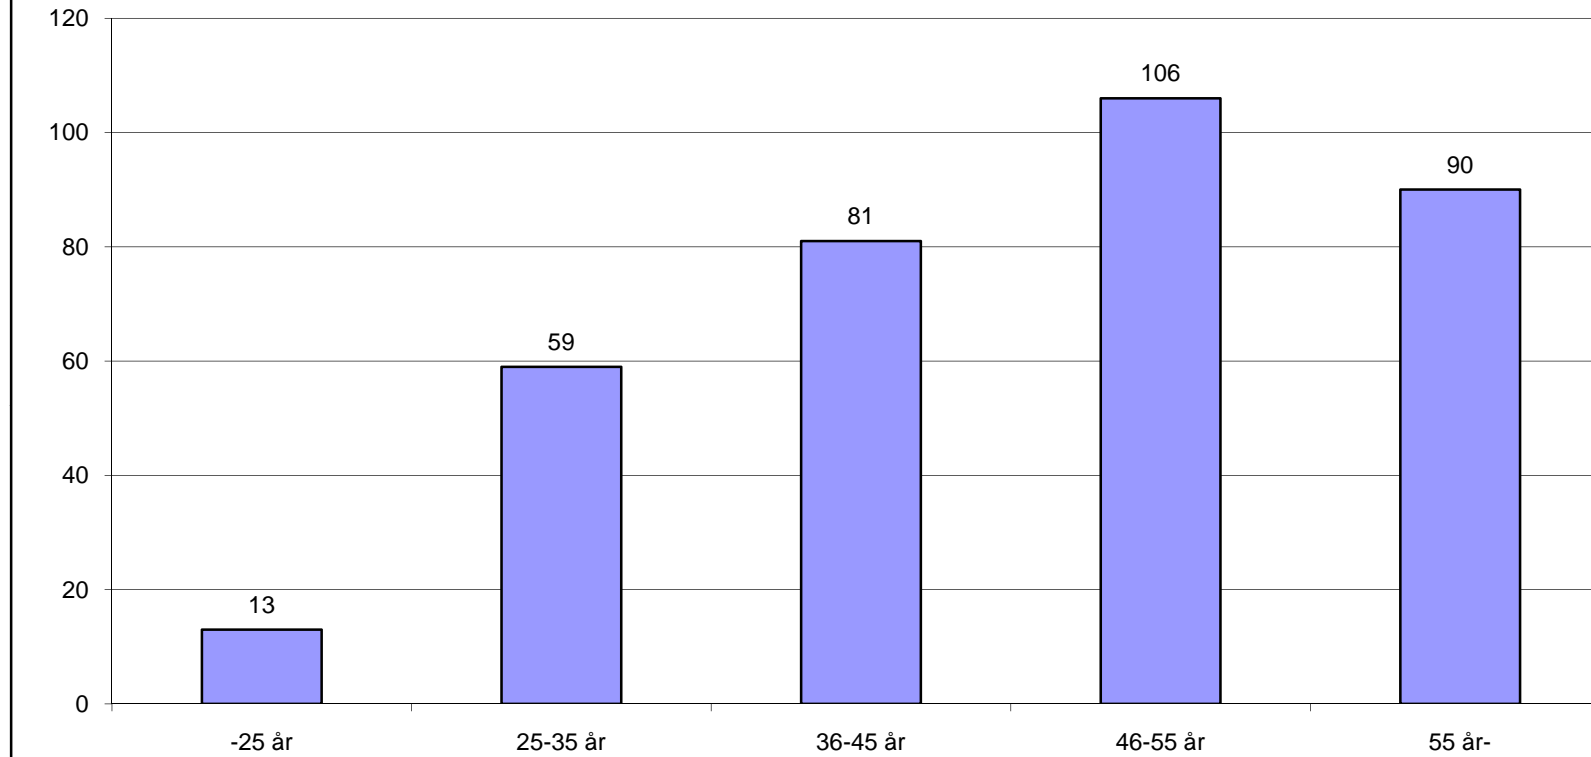

## Arbetspendling-scann

Utförd av: Mora Kommun (mora)

Antal svar: 352

Utförandedatum: 18-05-2009 09:23:02

1 Är du man eller kvinna?	Absoluta tal	%
Man	142	40%
Kvinna	208	59%
Obesvarad	2	1%
Ack. svar	352	

## 2 Vilken åldersgrupp tillhör du?

Sid 2

2 Vilken åldersgrupp tillhör du?	Absoluta tal	%
-25 år	13	4%
25-35 år	59	17%
36-45 år	81	23%
46-55 år	106	30%
55 år-	90	26%
Obesvarad	3	1%
Ack. svar	352	

4 Hur bor du?	Absoluta tal	%
Lägenhet/Flerfamiljshus	55	16%
Villa/Radhus/Kedjehus	286	81%
Annat	5	1%
Obesvarad	6	2%
Ack. svar	352	