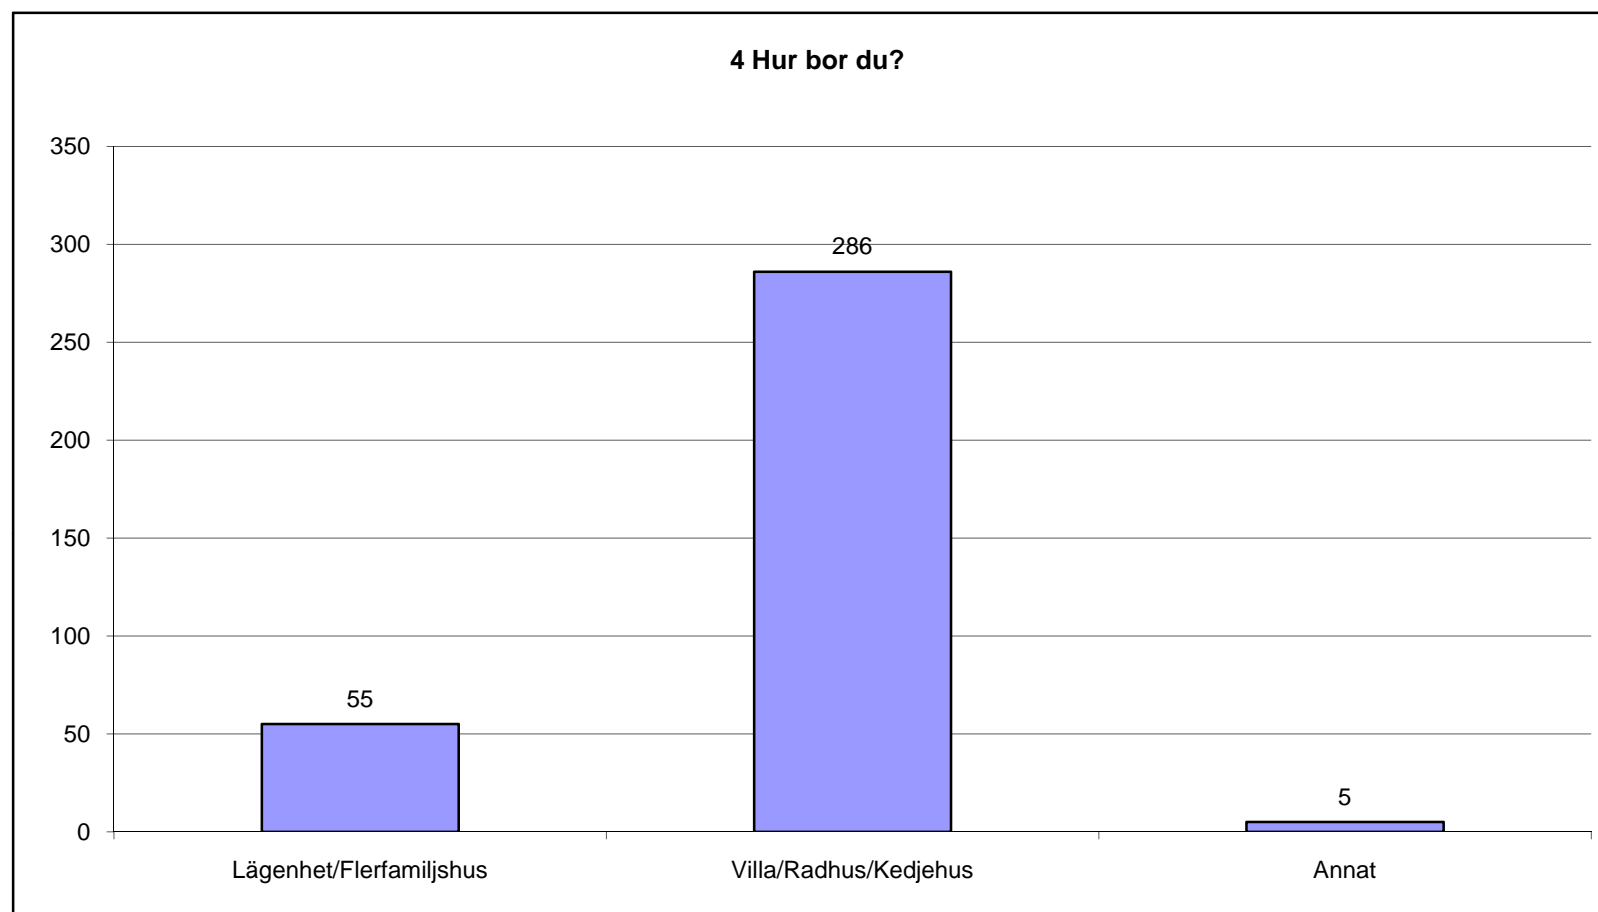

## Arbetspendling-scann

Utförd av: Mora Kommun (mora)

Antal svar: 352

Utförandedatum: 18-05-2009 09:23:02

1 Är du man eller kvinna?	Absoluta tal	%
Man	142	40%
Kvinna	208	59%
Obesvarad	2	1%
Ack. svar	352	

## 2 Vilken åldersgrupp tillhör du?

Sid 2

2 Vilken åldersgrupp tillhör du?	Absoluta tal	%
-25 år	13	4%
25-35 år	59	17%
36-45 år	81	23%
46-55 år	106	30%
55 år-	90	26%
Obesvarad	3	1%
Ack. svar	352	

4 Hur bor du?	Absoluta tal	%
Lägenhet/Flerfamiljshus	55	16%
Villa/Radhus/Kedjehus	286	81%
Annat	5	1%
Obesvarad	6	2%
Ack. svar	352	