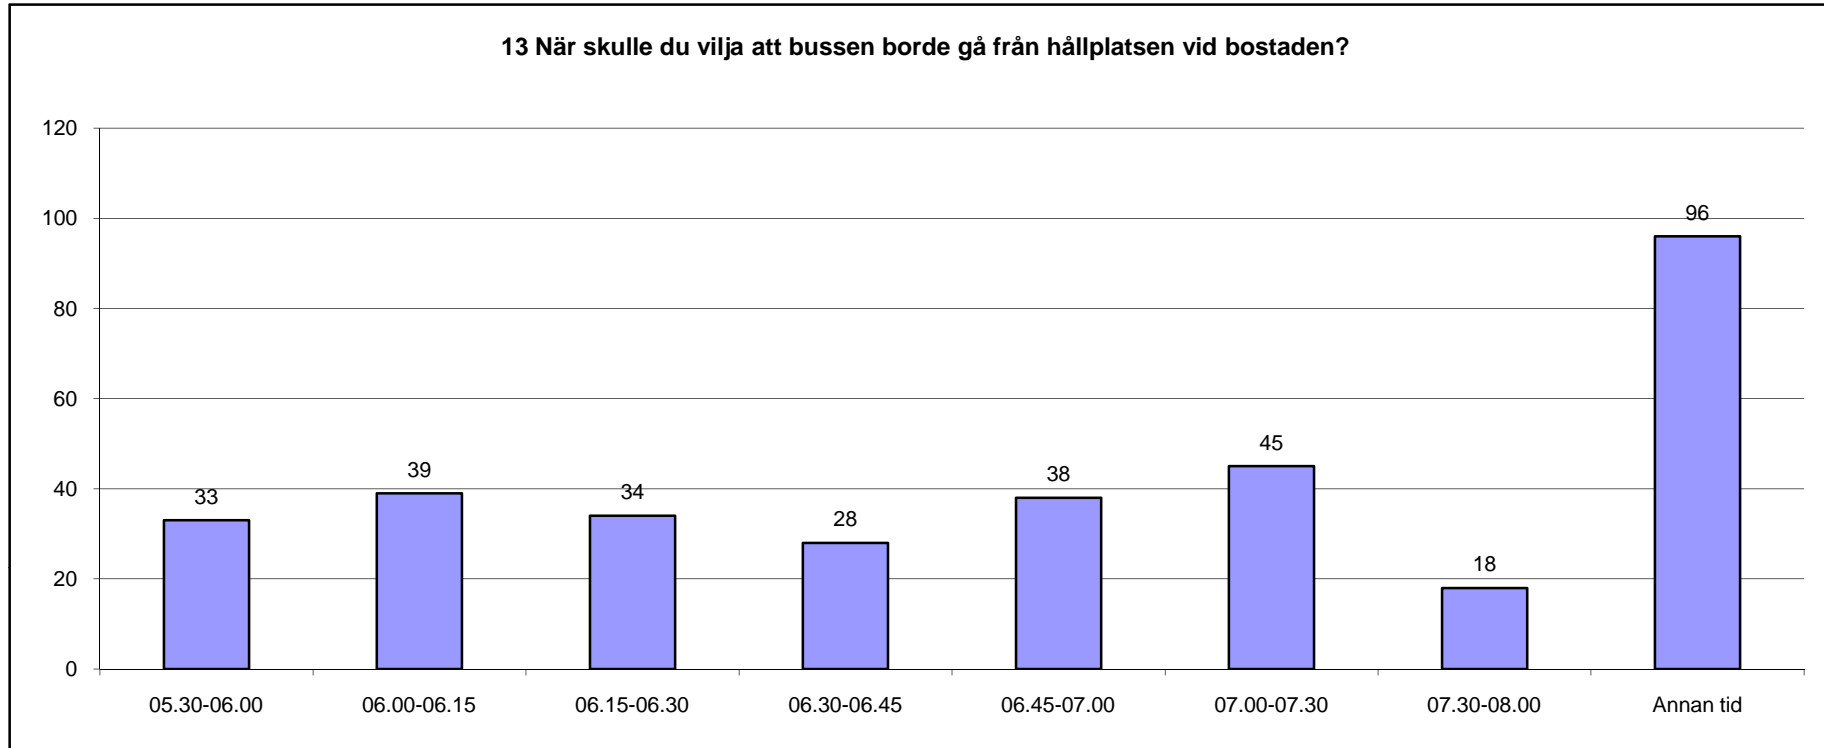

13 När skulle du vilja att bussen borde gå från hållplatsen vid bostaden?	Absoluta tal	%
05.30-06.00	33	9%
06.00-06.15	39	11%
06.15-06.30	34	10%
06.30-06.45	28	8%
06.45-07.00	38	11%
07.00-07.30	45	13%
07.30-08.00	18	5%
Annan tid	96	27%
Obesvarad	21	6%
Ack. svar	352