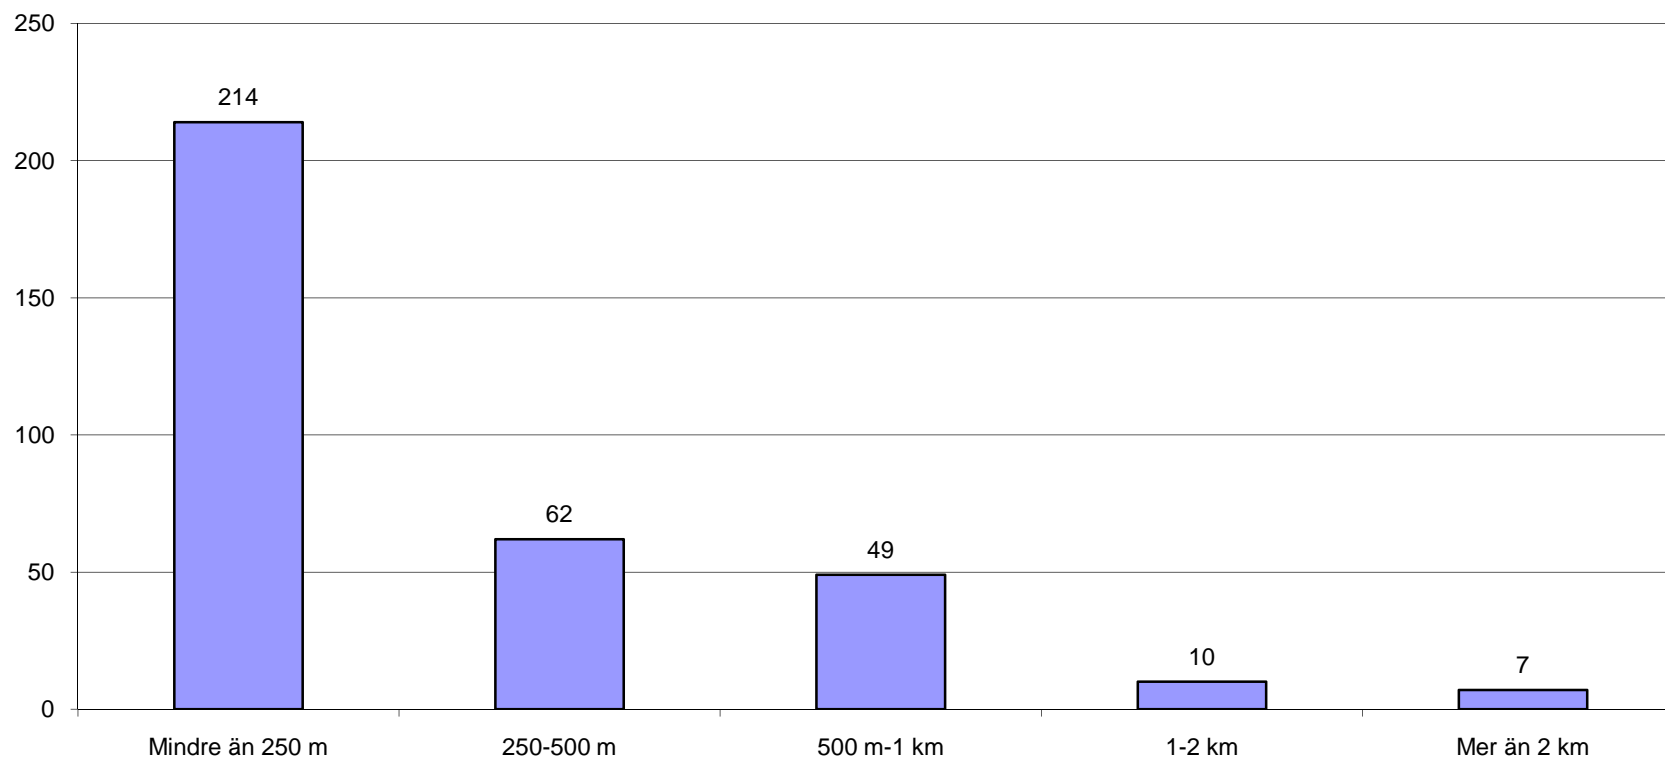

11 Hur långt har du till närmaste busshållplats från arbetsplatsen?

11 Hur långt har du till närmaste busshållplats från arbetsplatsen?	Absoluta tal	%
Mindre än 250 m	214	61%
250-500 m	62	18%
500 m-1 km	49	14%
1-2 km	10	3%
Mer än 2 km	7	2%
Obesvarad	10	3%
Ack. svar	352