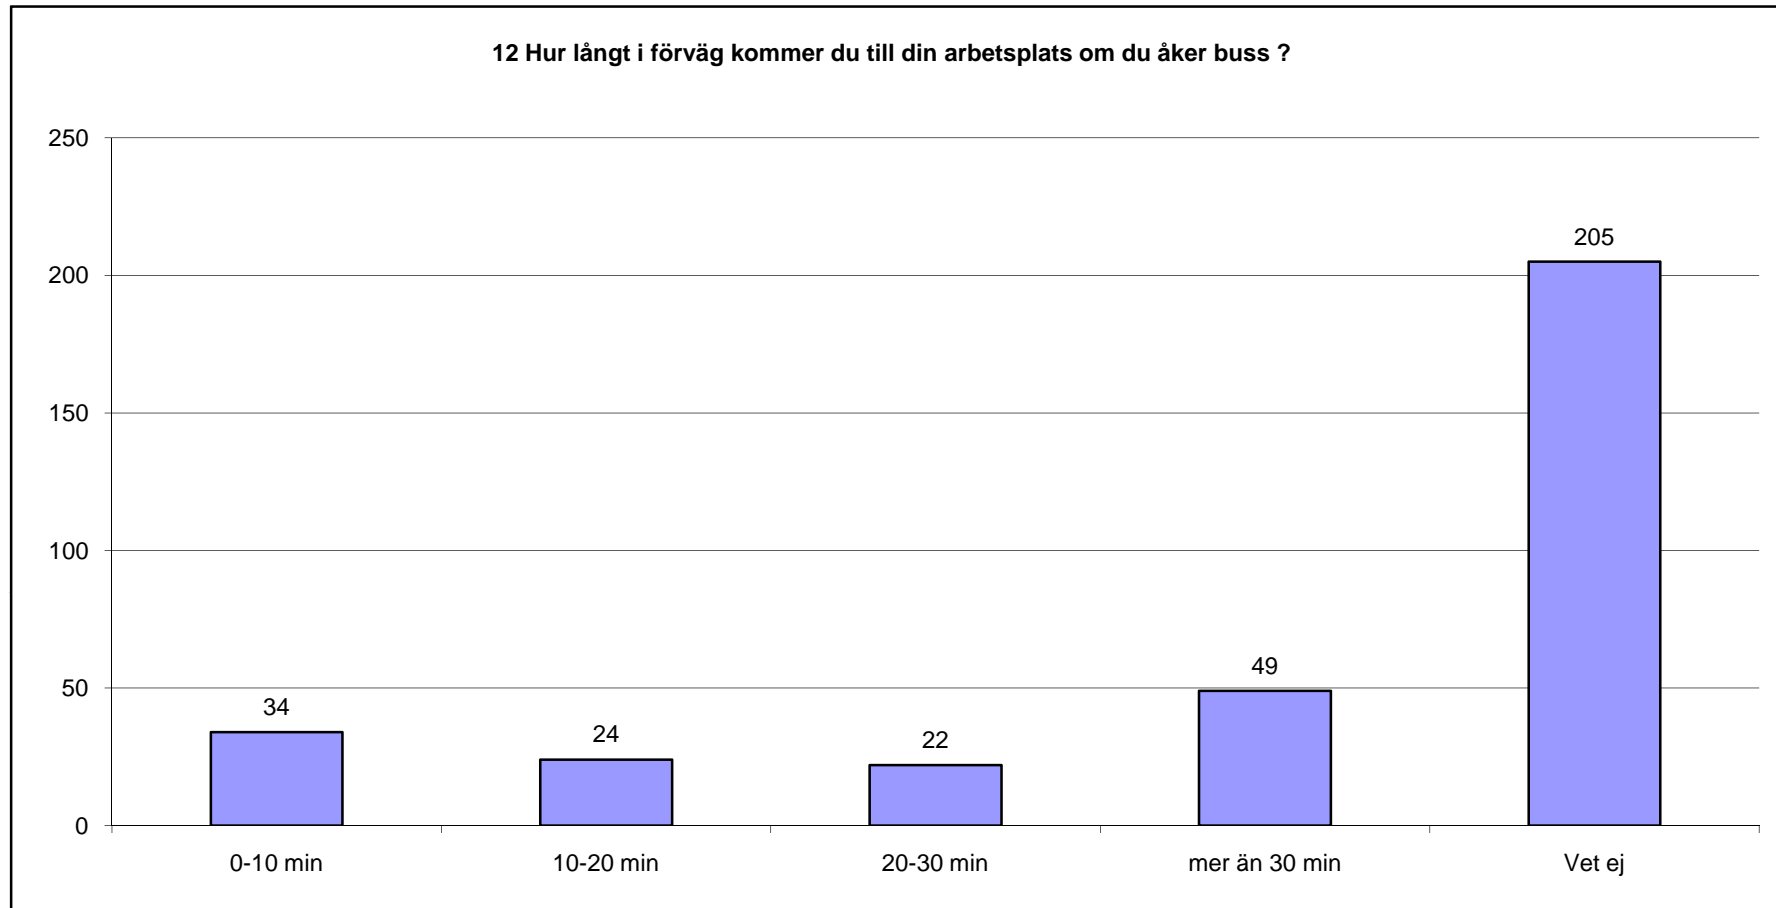

12 Hur långt i förväg kommer du till din arbetsplats om du åker buss?	Absoluta tal	%
0-10 min	34	10%
10-20 min	24	7%
20-30 min	22	6%
mer än 30 min	49	14%
Vet ej	205	58%
Obesvarad	18	5%
Ack. svar	352