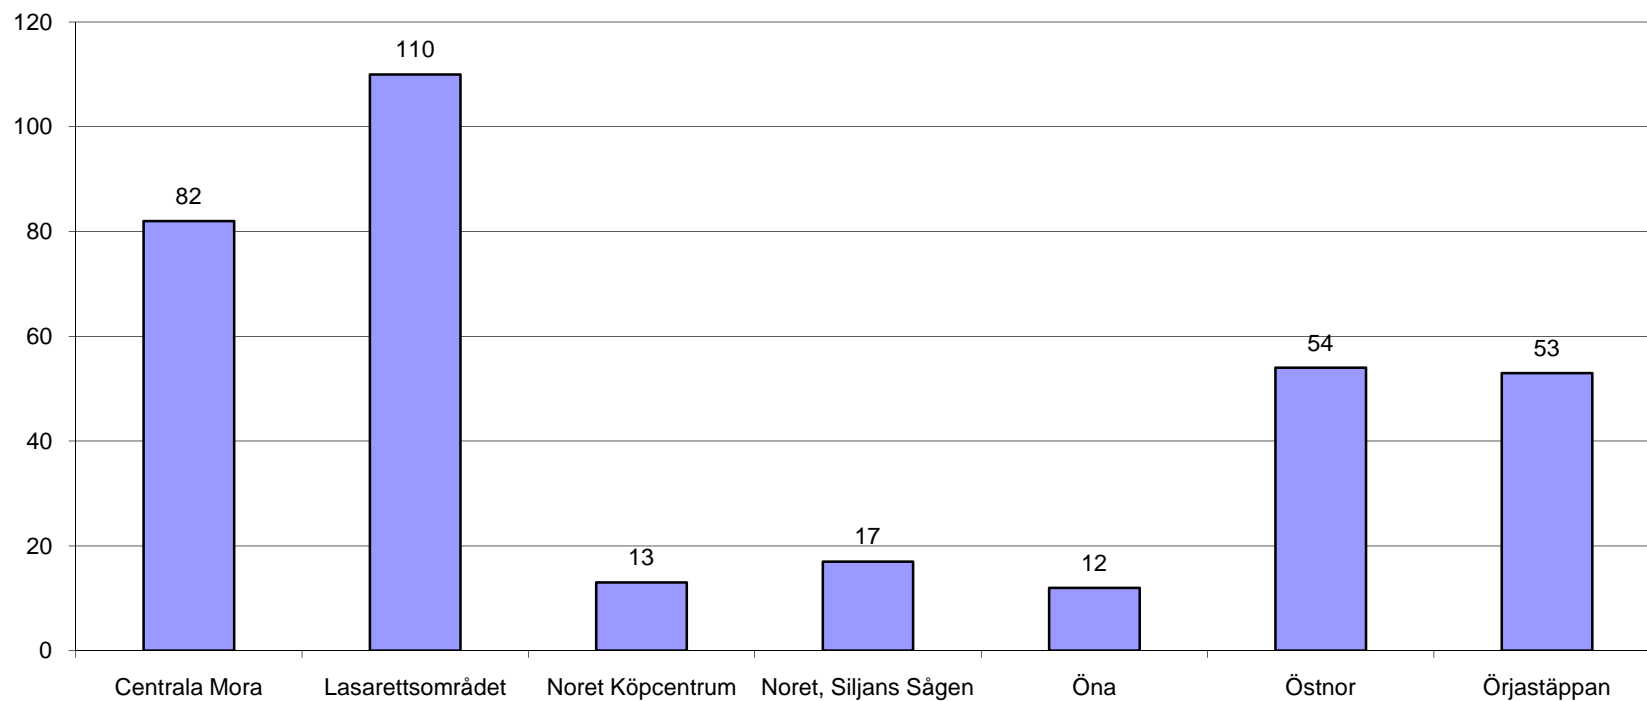

## 2 Vilken åldersgrupp tillhör du?

Sid 2

2 Vilken åldersgrupp tillhör du?	Absoluta tal	%
-25 år	13	4%
25-35 år	59	17%
36-45 år	81	23%
46-55 år	106	30%
55 år-	90	26%
Obesvarad	3	1%
Ack. svar	352	

4 Hur bor du?	Absoluta tal	%
Lägenhet/Flerfamiljshus	55	16%
Villa/Radhus/Kedjehus	286	81%
Annat	5	1%
Obesvarad	6	2%
Ack. svar	352	

## 7 I vilket område ligger din arbetsplats?

7 I vilket område ligger din arbetsplats?	Absoluta tal	%
Centrala Mora	82	23%
Lasarettsområdet	110	31%
Noret Köpcentrum	13	4%
Noret, Siljans Sågen	17	5%
Öna	12	3%
Östnor	54	15%
Örjastäppan	53	15%
Obesvarad	11	3%
Ack. svar	352	