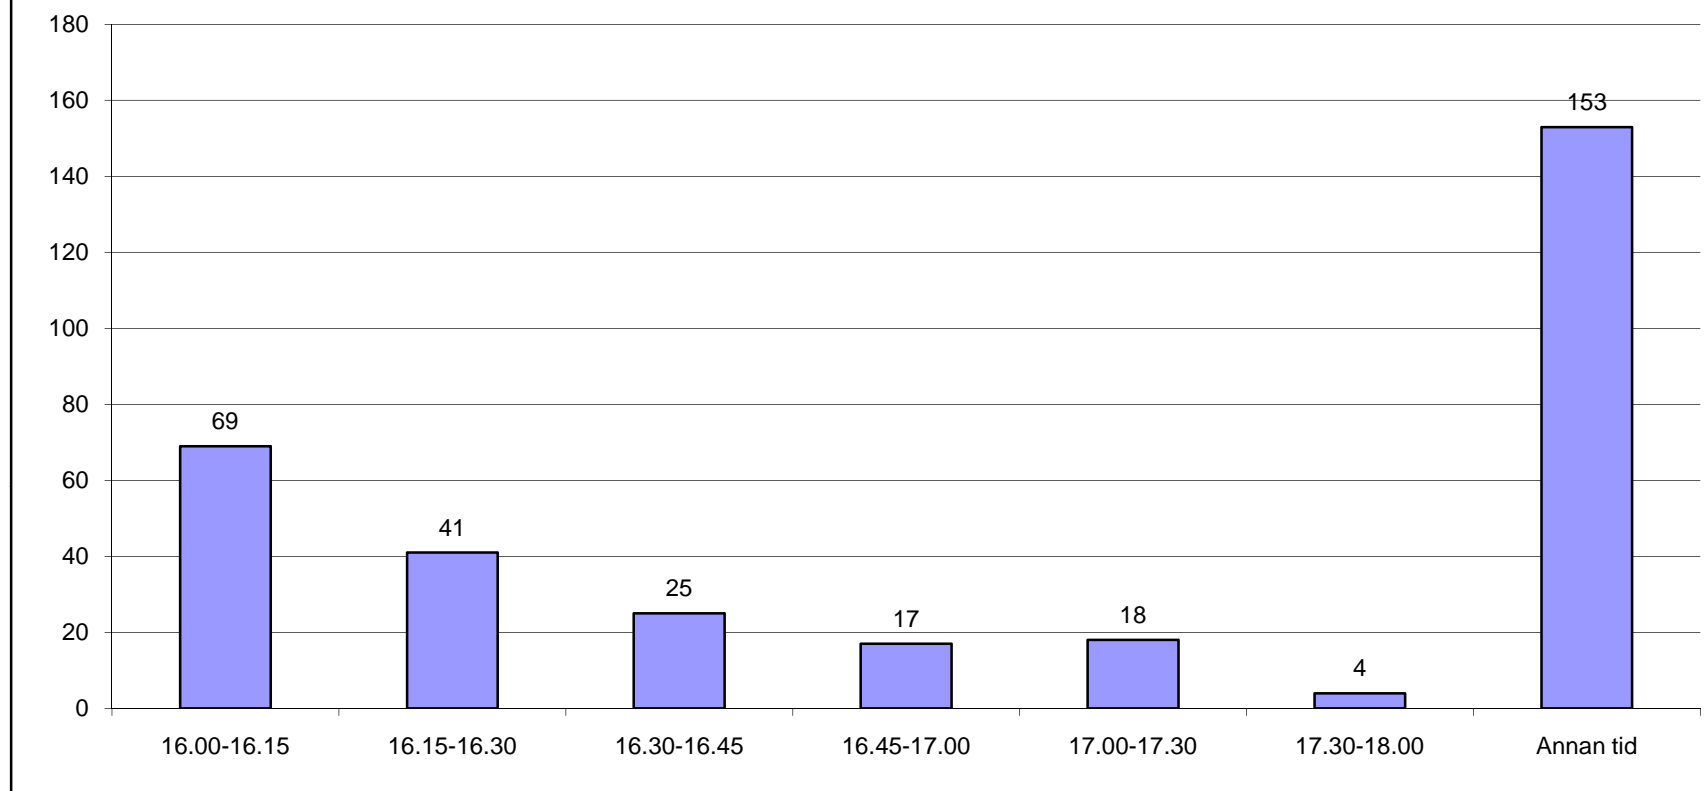

15 När skulle du vilja att bussen borde gå från hållplatsen vid arbetsplatsen?

15 När skulle du vilja att bussen borde gå från hållplatsen vid arbetsplatsen?	Absoluta tal	%
16.00-16.15	69	20%
16.15-16.30	41	12%
16.30-16.45	25	7%
16.45-17.00	17	5%
17.00-17.30	18	5%
17.30-18.00	4	1%
Annan tid	153	43%
Obesvarad	25	7%
Ack. svar	352