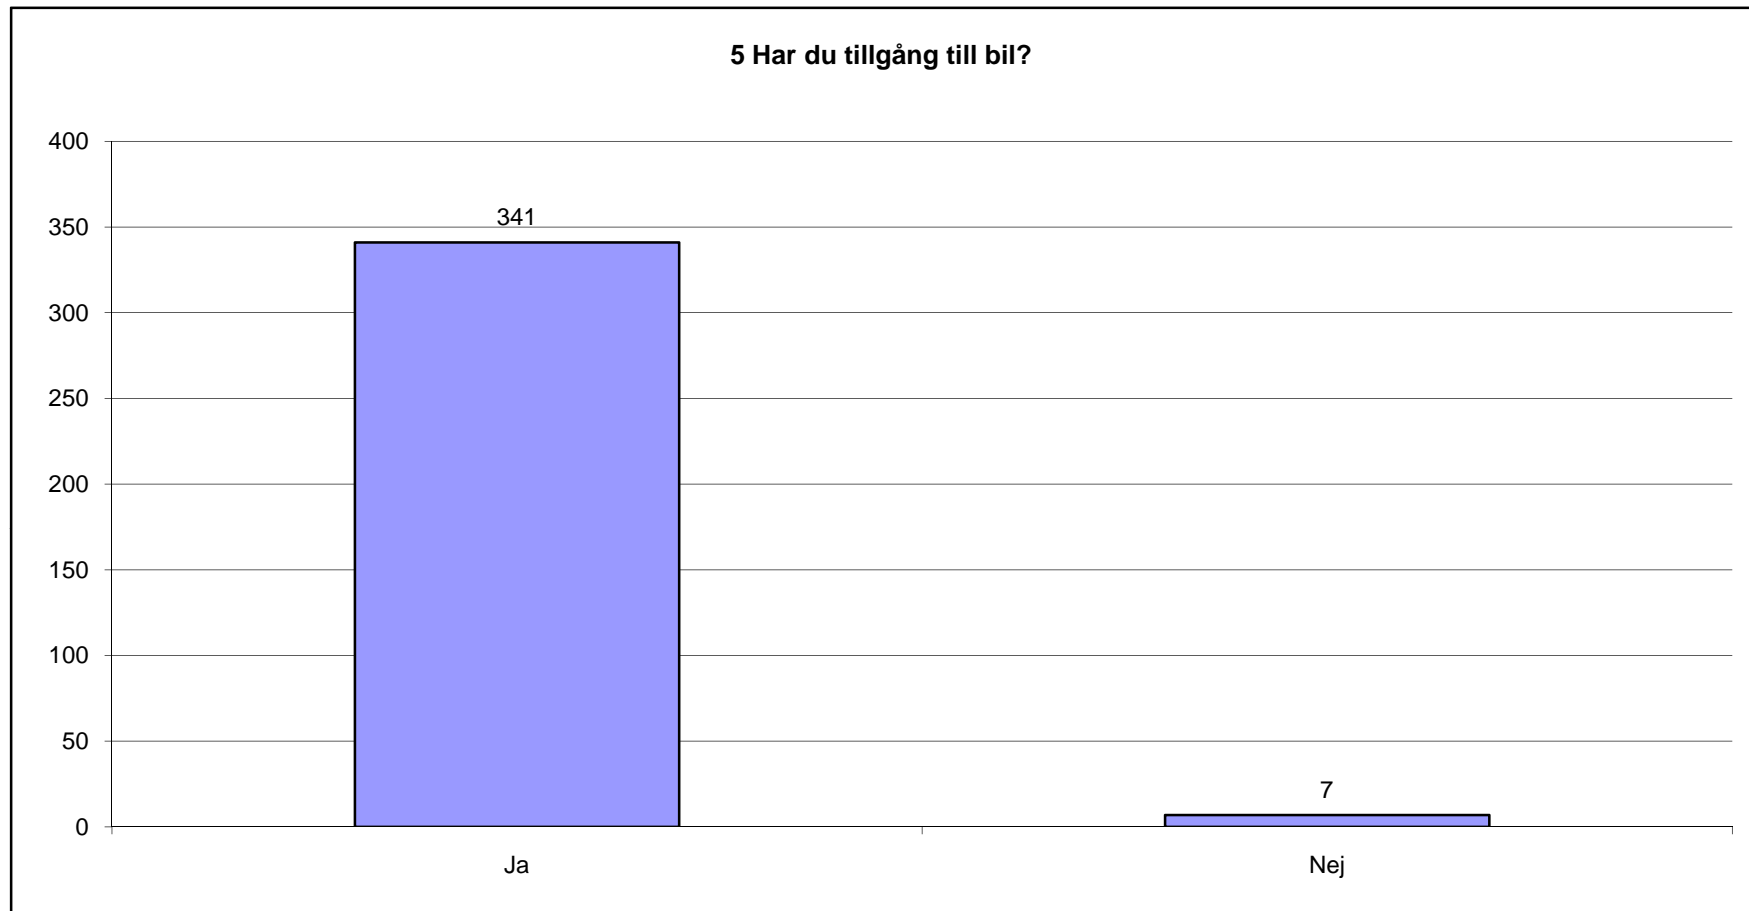

5 Har du tillgång till bil?

Sid 4

5 Har du tillgång till bil?	Absoluta tal	%
Ja	341	97%
Nej	7	2%
Obesvarad	4	1%
Ack. svar	352