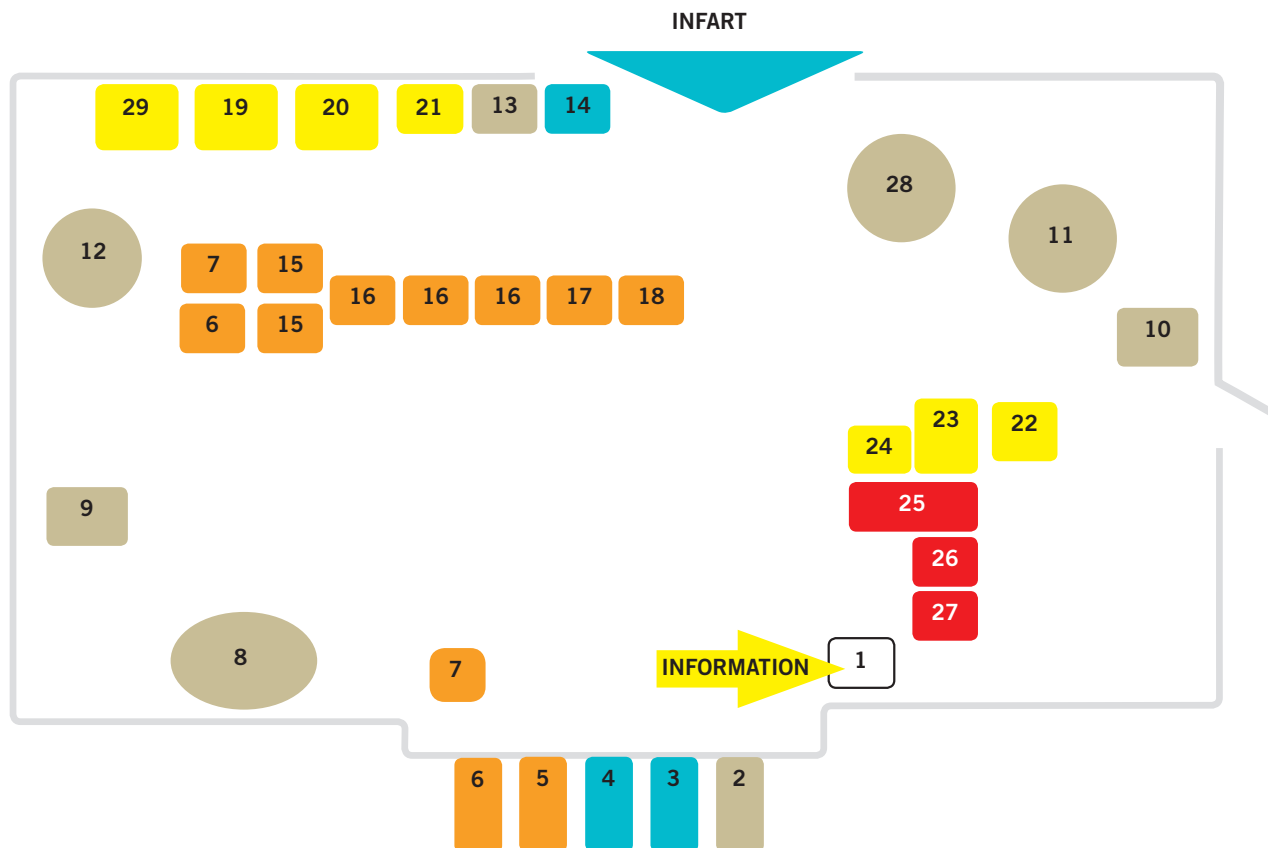

# Kråkbergs återvinningscentral

## AVFALL

Information	1
Ej återvinningsbart (Deponi)	3
Mjukplast	4
Hårdplast	
Frigolit	
Textil	
Däckåtervinning (Ej däck på fälg)	14

## FARLIGT AVFALL

Miljöstation: Färgrester	25
Kemikalier	
Batterier	26
Lampor	
Lysrör	
Hem- elektriskt	27

# ÖPPET

Måndag och torsdag	kl 14 - 19
Tisdag, onsdag, fredag	kl 14 - 17
Lördagar (året runt)	kl 09 - 14