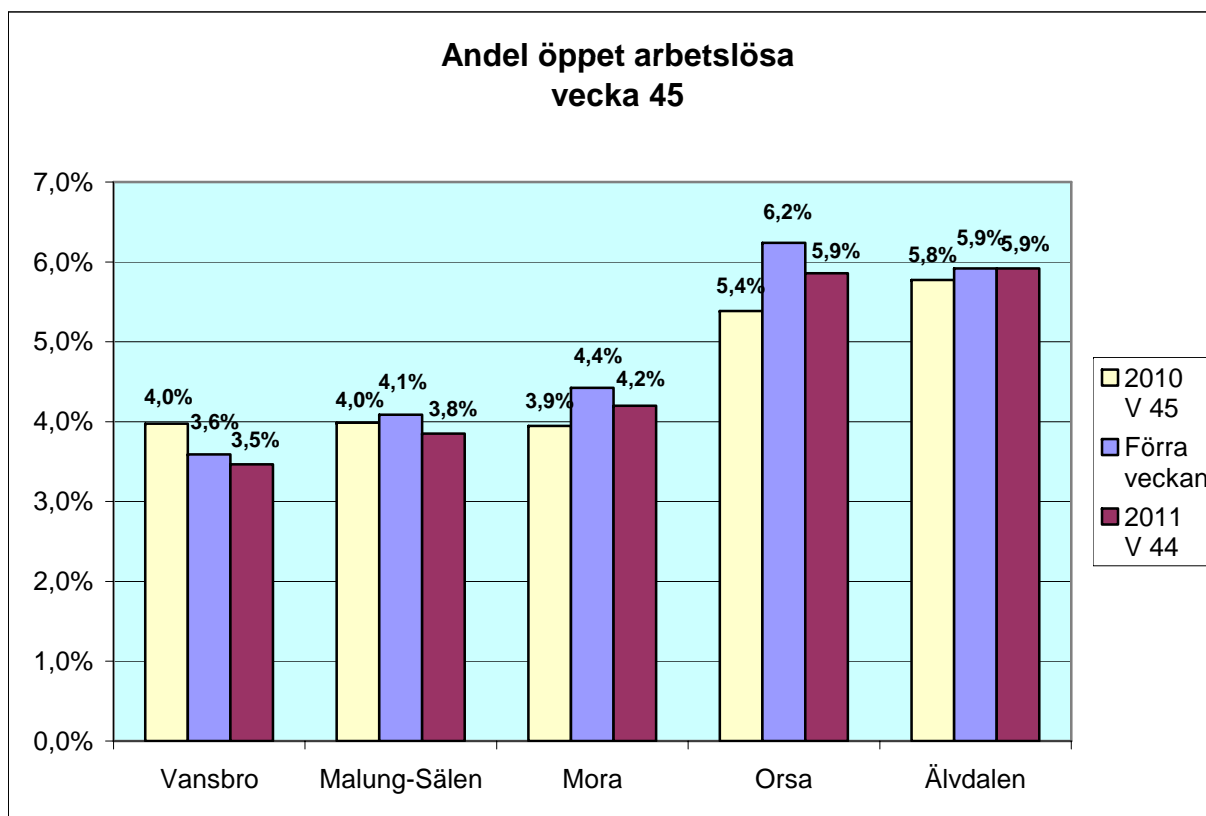

Öppet arbetslösa 2011 jmfr 2010

Källa; Arbetsförmedlingens veckostatistik

	Vecka 45			Varav ungdomar 18-24		
	Totalt			2011		2010
	Antal	Andel	Andel	Antal	Andel	Andel
Vansbro	109	3,5%	4,0%	22	5,9%	7,7%
Malung-Sälén	193	3,8%	4,0%	40	6,8%	5,4%
Ma/Va	302	3,7%	4,0%	62	6,4%	6,3%
Mora	415	4,2%	3,9%	103	9,7%	8,8%
Orsa	185	5,9%	5,4%	45	12,3%	11,2%
Älvdalen	204	5,9%	5,8%	51	12,5%	9,6%
Mo/O/Ä	804	4,9%	4,6%	199	10,9%	9,4%
AMO Mora	1106	4,5%	4,4%	261	9,3%	8,4%

Öppet arbetslösa 2011 jmf 2010

Källa; Arbetsförmedlingens veckostatistik